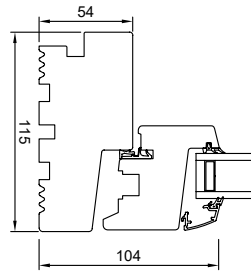

2 Horizontal section jamb